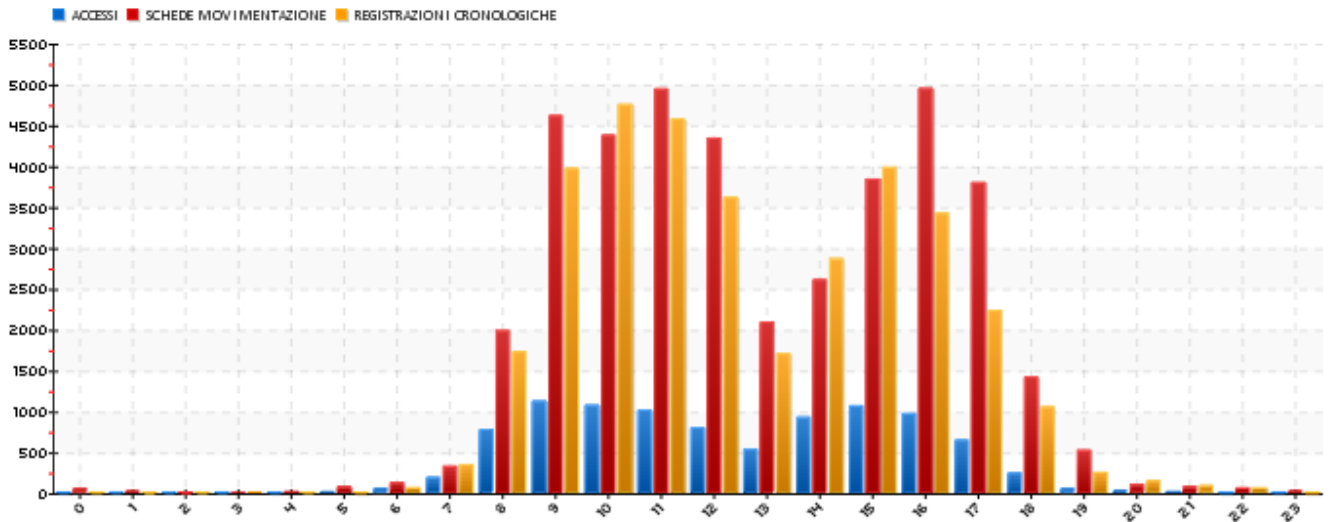

Andamento attività Sistri oraria 20 Giugno 2018

ORA	ACCESSI	SCHEDE MOVIMENTAZIONE	REGISTRAZIONI CRONOLOGICHE
0	16	67	15
1	14	35	5
2	12	8	10
3	12		
4	17	27	10
5	26	90	22
6	68	140	75
7	202	338	359
8	789	1997	1741
9	1135	4628	3982
10	1085	4388	4764
11	1027	4954	4591
12	812	4353	3628
13	548	2103	1715
14	938	2621	2877
15	1078	3851	3996
16	983	4960	3435
17	658	3807	2246
18	257	1432	1065
19	66	533	264
20	39	117	163
21	27	90	102
22	23	74	74
23	18	37	23
TOTALI	9850	40650	35162