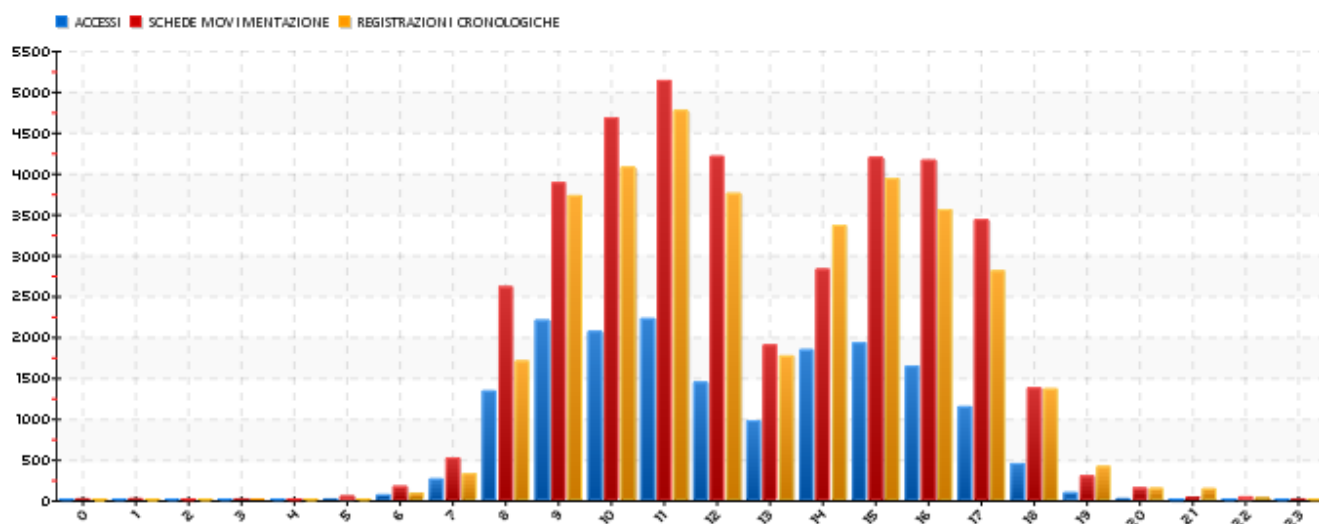

Andamento attività Sistri oraria 24 Aprile 2018

ORA	ACCESSI	SCHEDE MOVIMENTAZIONE	REGISTRAZIONI CRONOLOGICHE
0	17	25	1
1	14	26	1
2	12	19	5
3	14	24	
4	16	18	5
5	24	56	9
6	74	175	95
7	267	526	334
8	1343	2617	1710
9	2208	3892	3733
10	2073	4685	4085
11	2228	5142	4778
12	1451	4214	3760
13	980	1907	1772
14	1847	2833	3371
15	1933	4202	3943
16	1646	4166	3562
17	1151	3442	2814
18	455	1381	1369
19	100	305	421
20	26	155	153
21	23	47	148
22	15	49	36
23	14	24	15
TOTALI	17931	39930	36120