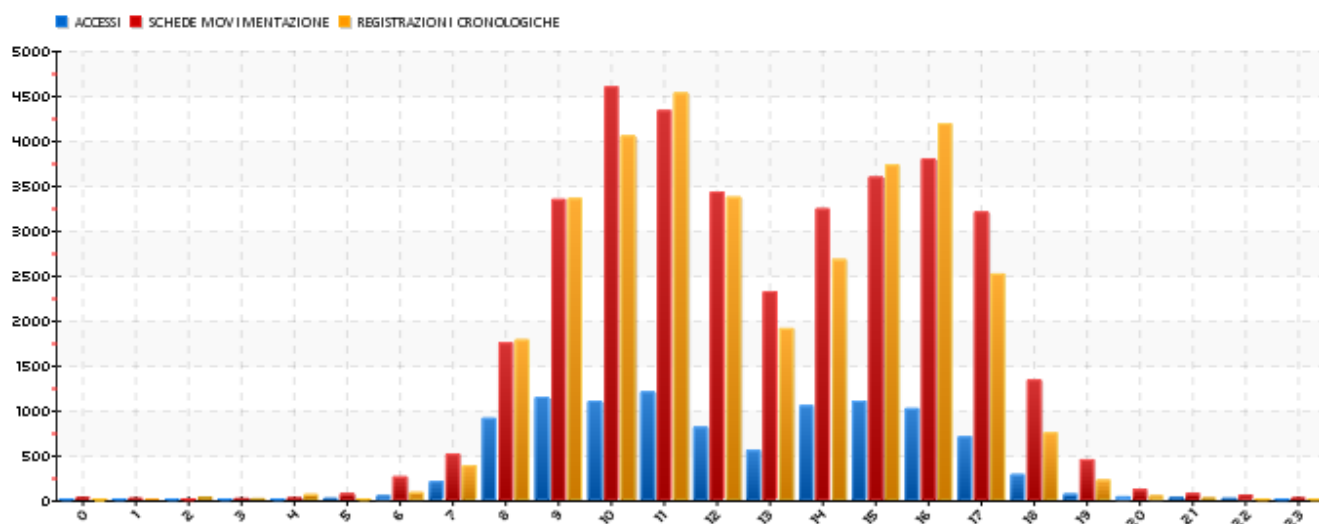

Andamento attività Sistri oraria 21 Settembre 2017

ORA	ACCESSI	SCHEDE MOVIMENTAZIONE	REGISTRAZIONI CRONOLOGICHE
0	13	36	1
1	13	27	
2	13	15	43
3	13	24	23
4	13	31	70
5	26	79	12
6	55	265	92
7	216	519	391
8	917	1757	1789
9	1152	3351	3362
10	1107	4604	4059
11	1211	4340	4535
12	818	3434	3376
13	560	2326	1915
14	1057	3246	2682
15	1108	3598	3735
16	1025	3804	4193
17	711	3212	2523
18	290	1344	756
19	74	457	230
20	45	127	54
21	36	81	30
22	26	63	16
23	17	31	11
TOTALI	10516	36771	33898