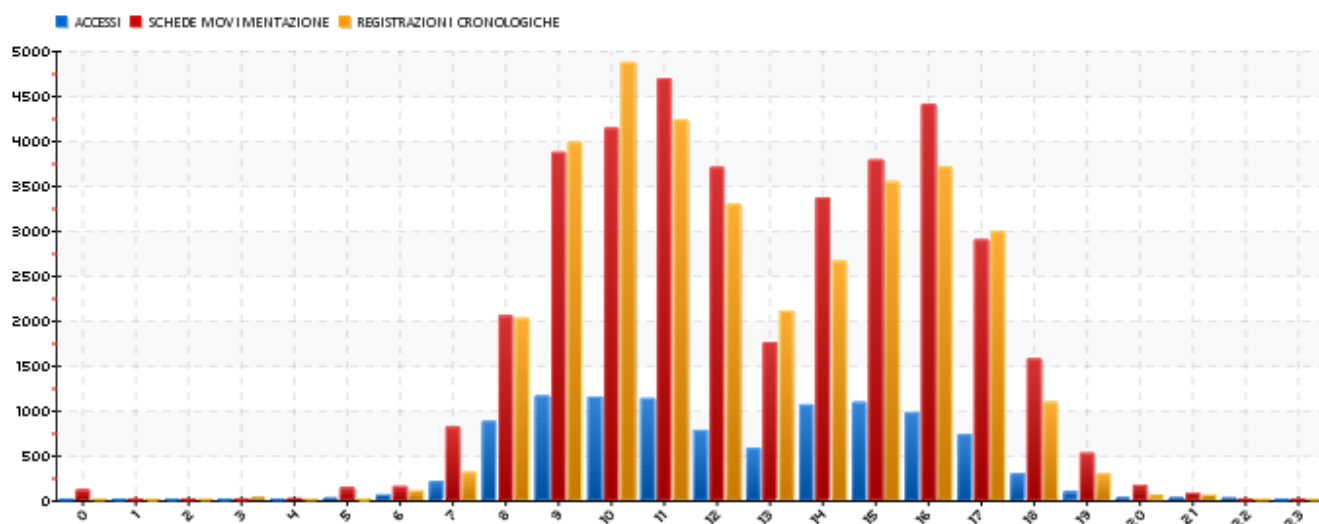

## Andamento attività Sistri oraria 20 Luglio 2017

ORA	ACCESSI	SCHEDE MOVIMENTAZIONE	REGISTRAZIONI CRONOLOGICHE
0	18	121	14
1	13	19	5
2	12	15	10
3	12	13	35
4	17	24	17
5	27	146	3
6	67	157	111
7	216	818	316
8	882	2055	2029
9	1164	3874	3987
10	1153	4143	4873
11	1135	4694	4234
12	783	3707	3297
13	584	1759	2109
14	1067	3369	2663
15	1094	3788	3549
16	980	4409	3713
17	735	2900	2996
18	303	1576	1097
19	102	528	301
20	32	174	62
21	31	87	66
22	28	19	20
23	19	21	14
<b>TOTALI</b>	<b>10474</b>	<b>38416</b>	<b>35521</b>