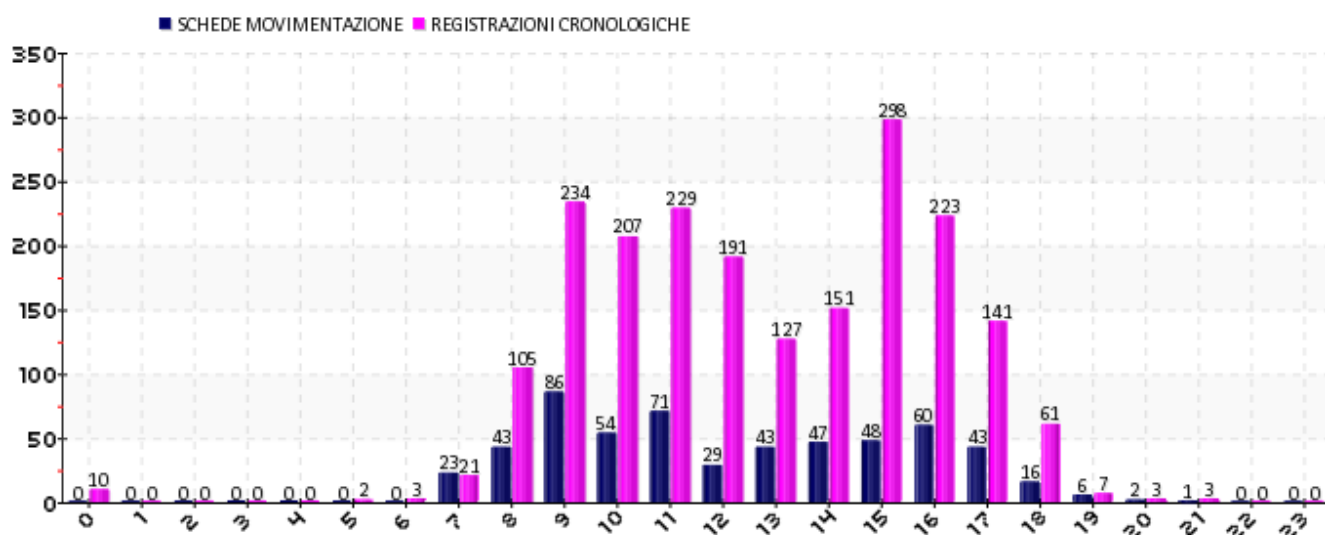

Report Sistri - 00:00-23:59 - 16/05/2012

ORA	SCHEDE MOVIMENTAZIONE	REGISTRAZIONI CRONOLOGICHE
0	0	10
1	0	0
2	0	0
3	0	0
4	0	0
5	0	2
6	0	3
7	23	21
8	43	105
9	86	234
10	54	207
11	71	229
12	29	191
13	43	127
14	47	151
15	48	298
16	60	223
17	43	141
18	16	61
19	6	7
20	2	3
21	1	3
22	0	0
23	0	0
TOT	572	2016
	2588	