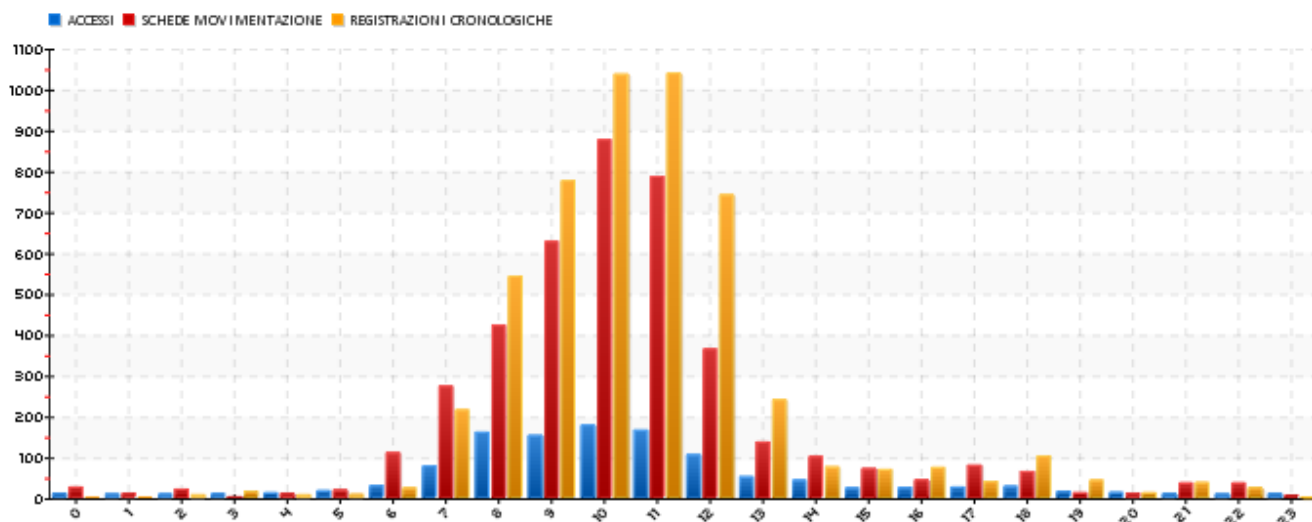

## Andamento attività Sistri oraria 27 Maggio 2017

ORA	ACCESSI	SCHEDE MOVIMENTAZIONE	REGISTRAZIONI CRONOLOGICHE
0	14	29	
1	12	14	
2	12	24	10
3	13	5	19
4	15	14	10
5	20	22	11
6	33	113	27
7	81	276	218
8	163	425	545
9	155	630	779
10	181	879	1039
11	168	789	1042
12	108	367	744
13	54	139	243
14	46	104	78
15	27	74	72
16	28	47	77
17	29	82	43
18	31	67	105
19	19	15	46
20	16	14	15
21	13	39	40
22	12	39	28
23	13	9	3
<b>TOTALI</b>	<b>1263</b>	<b>4216</b>	<b>5194</b>