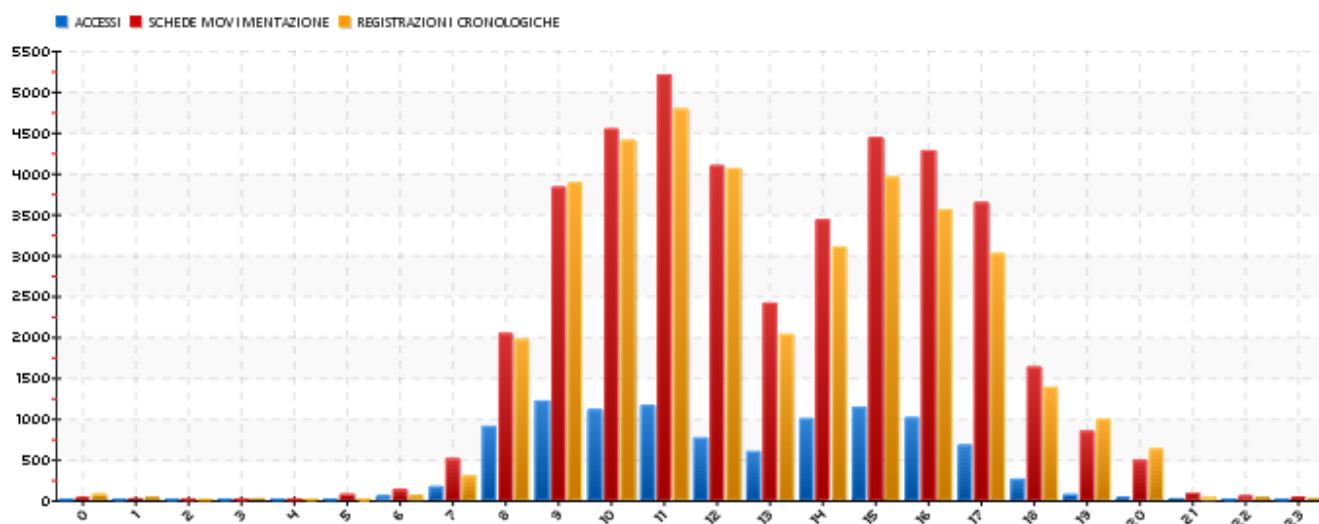

Andamento attività Sistri oraria 22 Novembre 2017

ORA	ACCESSI	SCHEDE MOVIMENTAZIONE	REGISTRAZIONI CRONOLOGICHE
0	22	38	79
1	14	25	42
2	12	15	21
3	13	12	25
4	19	20	11
5	20	78	4
6	60	137	66
7	172	513	308
8	910	2045	1973
9	1221	3835	3894
10	1116	4548	4409
11	1168	5213	4792
12	768	4098	4066
13	601	2417	2036
14	1007	3438	3107
15	1145	4444	3959
16	1016	4282	3563
17	681	3647	3024
18	265	1634	1389
19	77	849	996
20	40	492	635
21	25	96	48
22	17	59	41
23	21	45	26
TOTALI	10410	41980	38514