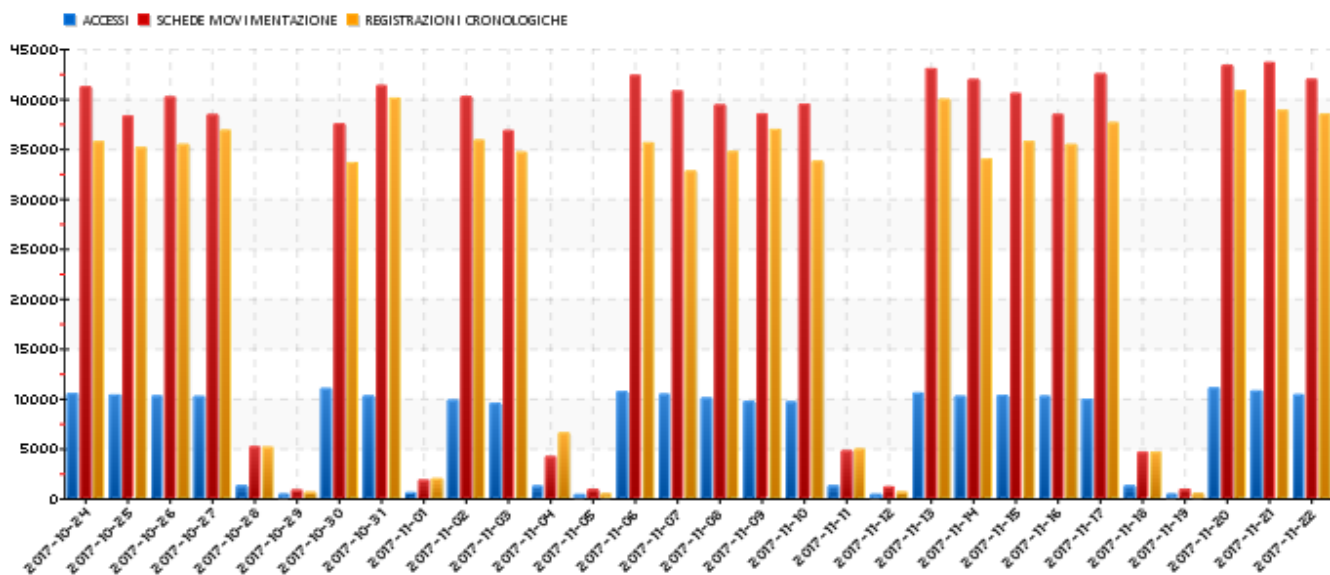

## Andamento attività Sistri mensile 24/10/2017 - 22/11/2017

PERIODO ATTIVITA	ACCESSI	SCHEDE MOVIMENTAZIONE	REGISTRAZIONI CRONOLOGICHE
2017-10-24	10534	41241	35749
2017-10-25	10384	38300	35154
2017-10-26	10282	40202	35464
2017-10-27	10229	38437	36878
2017-10-28	1307	5195	5148
2017-10-29	453	859	647
2017-10-30	11019	37540	33653
2017-10-31	10280	41347	40115
2017-11-01	614	1847	1999
2017-11-02	9859	40252	35889
2017-11-03	9561	36837	34687
2017-11-04	1264	4198	6593
2017-11-05	417	931	488
2017-11-06	10736	42379	35633
2017-11-07	10456	40803	32804
2017-11-08	10073	39413	34755
2017-11-09	9740	38506	36982
2017-11-10	9688	39494	33795
2017-11-11	1290	4789	4969
2017-11-12	432	1198	665
2017-11-13	10588	43056	39979
2017-11-14	10245	41956	34017
2017-11-15	10360	40566	35767
2017-11-16	10258	38449	35456
2017-11-17	9965	42527	37641
2017-11-18	1294	4641	4658
2017-11-19	455	961	510
2017-11-20	11089	43382	40864
2017-11-21	10787	43664	38889
2017-11-22	10410	41980	38514
<b>TOTALI</b>	<b>224069</b>	<b>874950</b>	<b>788362</b>