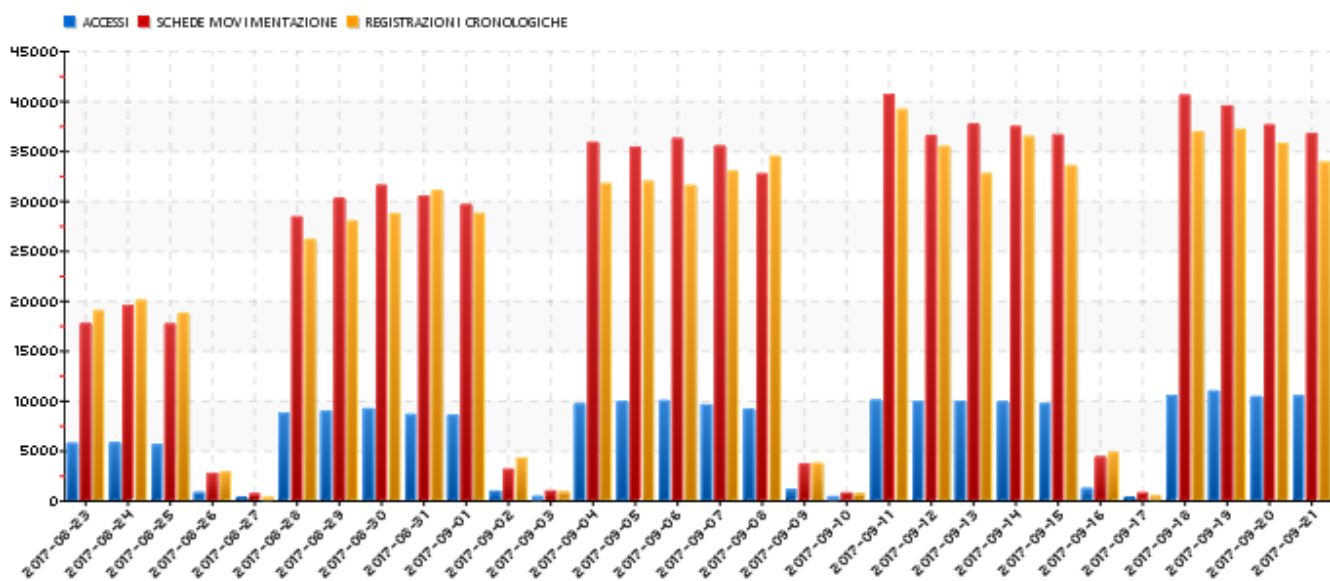

Andamento attività Sistri mensile 23/08/2017 - 21/09/2017

PERIODO ATTIVITA	ACCESSI	SCHEDE MOVIMENTAZIONE	REGISTRAZIONI CRONOLOGICHE
2017-08-23	5743	17741	19022
2017-08-24	5820	19555	20056
2017-08-25	5622	17688	18764
2017-08-26	838	2746	2889
2017-08-27	378	704	397
2017-08-28	8784	28406	26147
2017-08-29	8973	30298	28008
2017-08-30	9208	31577	28731
2017-08-31	8637	30502	31068
2017-09-01	8592	29626	28775
2017-09-02	986	3162	4305
2017-09-03	430	994	889
2017-09-04	9687	35852	31751
2017-09-05	9931	35403	31966
2017-09-06	10015	36262	31544
2017-09-07	9600	35487	32989
2017-09-08	9193	32723	34473
2017-09-09	1136	3703	3756
2017-09-10	410	795	716
2017-09-11	10065	40697	39169
2017-09-12	9923	36548	35457
2017-09-13	9947	37719	32743
2017-09-14	9906	37459	36454
2017-09-15	9716	36617	33521
2017-09-16	1233	4390	4836
2017-09-17	389	810	469
2017-09-18	10550	40586	36941
2017-09-19	10980	39532	37187
2017-09-20	10408	37617	35802
2017-09-21	10516	36771	33898
TOTALI	207616	741970	702723