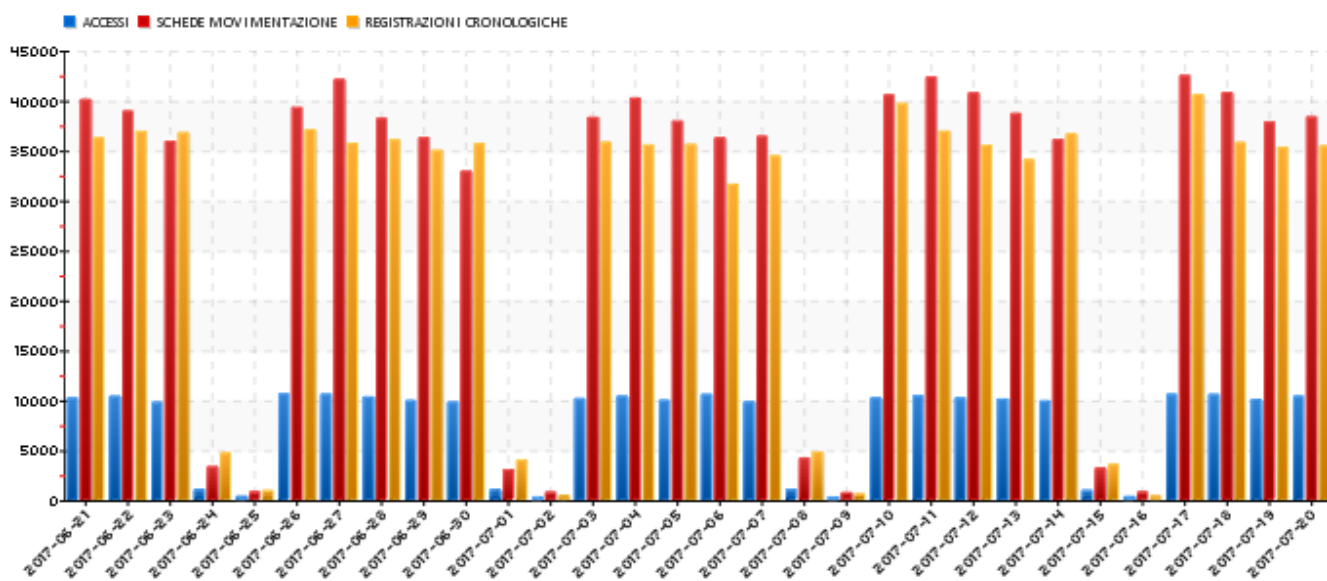

## Andamento attività Sistri mensile 21/06/2017 - 20/07/2017

PERIODO ATTIVITA	ACCESSI	SCHEDE MOVIMENTAZIONE	REGISTRAZIONI CRONOLOGICHE
2017-06-21	10292	40157	36341
2017-06-22	10456	39014	36987
2017-06-23	9856	35989	36840
2017-06-24	1152	3409	4791
2017-06-25	437	905	1021
2017-06-26	10722	39367	37168
2017-06-27	10673	42183	35783
2017-06-28	10389	38287	36139
2017-06-29	10031	36342	35068
2017-06-30	9869	32986	35765
2017-07-01	1157	3123	4107
2017-07-02	396	865	547
2017-07-03	10214	38371	35891
2017-07-04	10474	40320	35624
2017-07-05	10060	37995	35669
2017-07-06	10645	36340	31706
2017-07-07	9906	36486	34529
2017-07-08	1152	4277	4898
2017-07-09	393	812	685
2017-07-10	10310	40630	39768
2017-07-11	10525	42425	36997
2017-07-12	10304	40847	35583
2017-07-13	10184	38772	34153
2017-07-14	10005	36171	36756
2017-07-15	1046	3295	3654
2017-07-16	418	899	484
2017-07-17	10670	42567	40693
2017-07-18	10646	40890	35867
2017-07-19	10166	37916	35382
2017-07-20	10474	38416	35521
<b>TOTALI</b>	<b>233022</b>	<b>870056</b>	<b>814417</b>